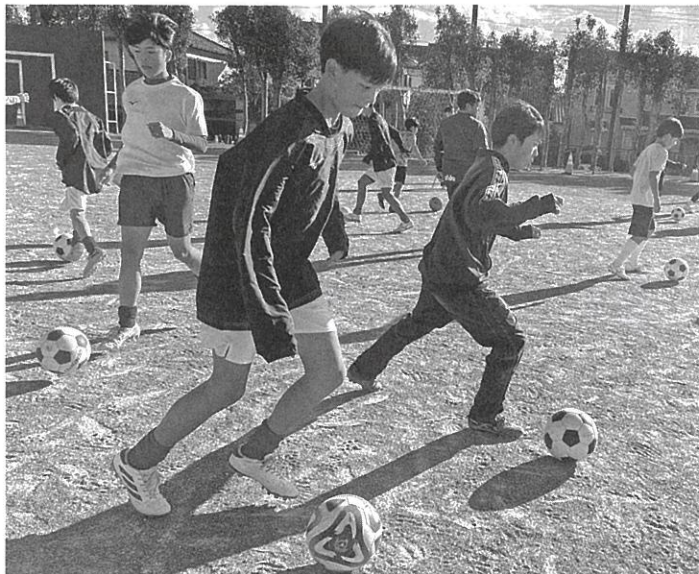

中学生対象“街ぐるみのブカツ”本格始動!

当クラブは1996年から全国に先駆け、「街ぐるみのブカツ」を標榜し、週末の子どもたちのスポーツを地域で支える仕組みを創ってまいりました。現在、全国的に学校部活動の地域展開が注目を集める中、半田市でも昨年9月から土日の活動は地域に移され、当クラブでの中学生のチーム活動も本格的に始動しました。

引き続きスポーツ活動の拡充はもちろん、中学生世代の学習サポートや、小中一貫したキャリアサポート事業の構築など幅広い領域の活動環境を整備し、子ども達の成長を応援するクラブづくりを目指してまいります。

引き続き、地域の皆様のご支援を賜りますようお願いいたします。

陸上スクールの中学生が全国大会に出場!
毎年のように県大会入賞者を輩出

サッカースクールではFC刈谷(東海社会人リーグ1部)とのアドバイザー連携。
選手や育成担当者による定期指導

スポーツ以外にもキャリア教育・学習支援プログラムも実施!

《ソシオ成岩スポーツクラブ“街ぐるみのブカツ”の特徴》

- ◆部活動の地域移行を受けて中学生を対象とした活動を各競技で順次本格化します!
- ◆コーチ陣は所定の研修を受けた当法人の公認コーチがあたり、心身の発達に合わせたトレーニングを行います!
- ◆クラブチームで出場できる大会には、各競技積極的に出場します!
- ◆居住地・所属中学校は問いません!